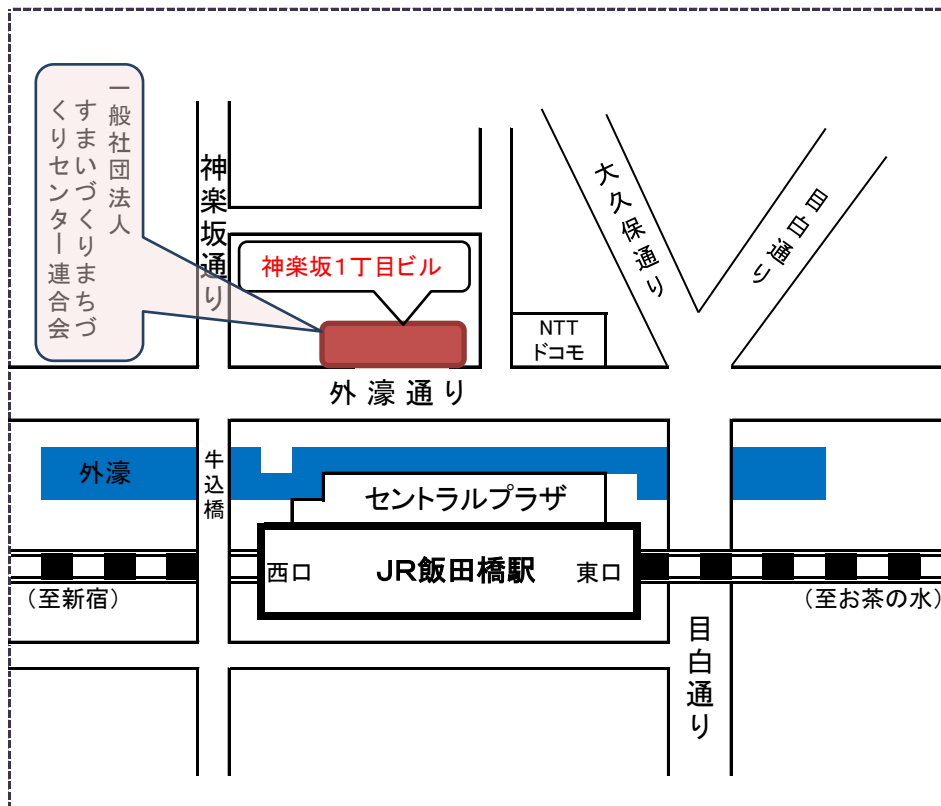

案内図

交通案内(電車利用)

JR飯田橋駅 徒歩2分

(東京メトロ)南北線、有楽町線 飯田橋駅 B3/B4a出口 徒歩1分

(東京メトロ)東西線 飯田橋駅 徒歩6分

(都営地下鉄)大江戸線 飯田橋駅 徒歩7分

所在地

〒162-0825 東京都新宿区神楽坂一丁目15番地 神楽坂1丁目ビル 6階